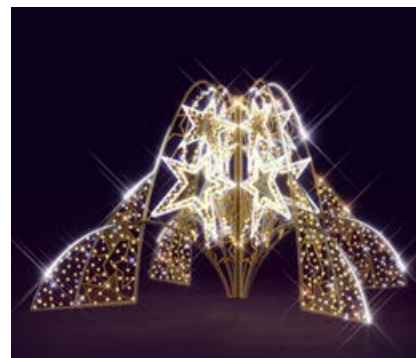

Fontány a stromy

Zlava 20%

SL040

RECYprint

- ◆ 2m, ♦ 4m, ▲ 55kg,
- ⚡ 140W, elektrická
- trieda III, 24V
- blikajúce, animovaný svetelný had
- Skladom 1ks

SL044W

RECYprint

- ◆ 2m, ♦ 4m, ▲ 85kg, ⚡
- 120W, elektrická trieda
- III, 230V
- blikajúce, animovaný svetelný had
- Skladom 1ks